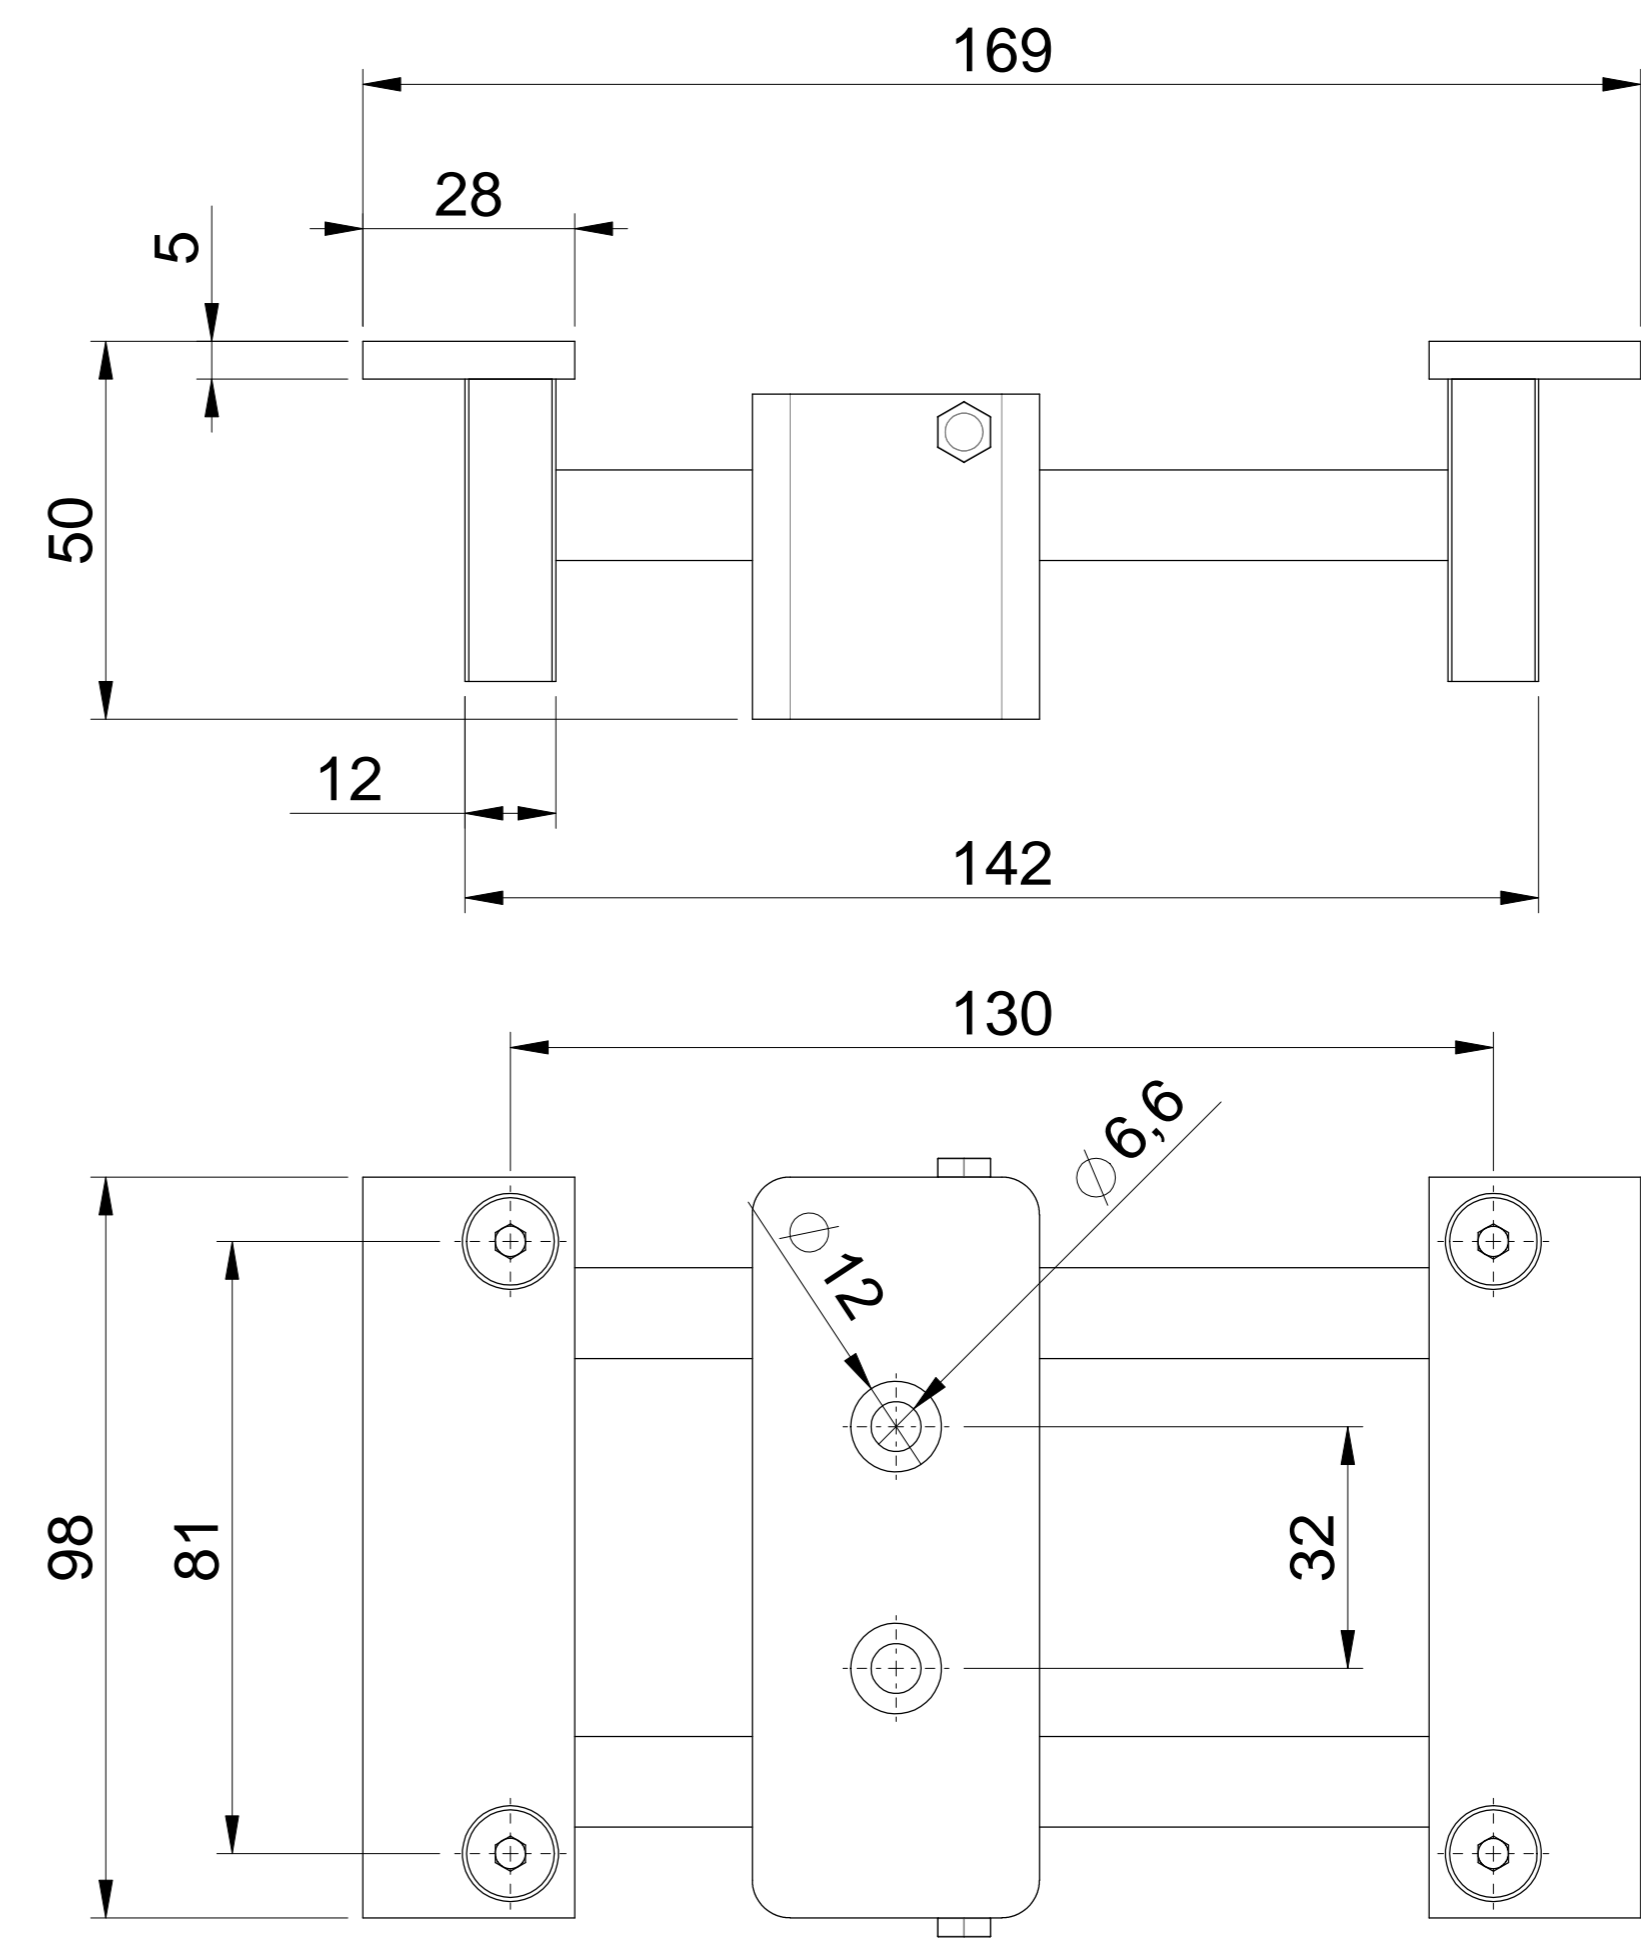

NLD 25 A V2 #89102120  
Grundplatte-Auflager / Baseplate Support

NLD 25 A V2 #89102102  
Auflager / Support

alle Schutzrechte vorbehalten  
 all rights reserved  
 tous droits réservés

Datum: / Date: / Date:  
 10.09.2012  
 Angebot Nr.: / Quotation no.: / Offre no.:  
 Bestell Nr.: / Part no.: / No d'article:  
 89102102+89102120