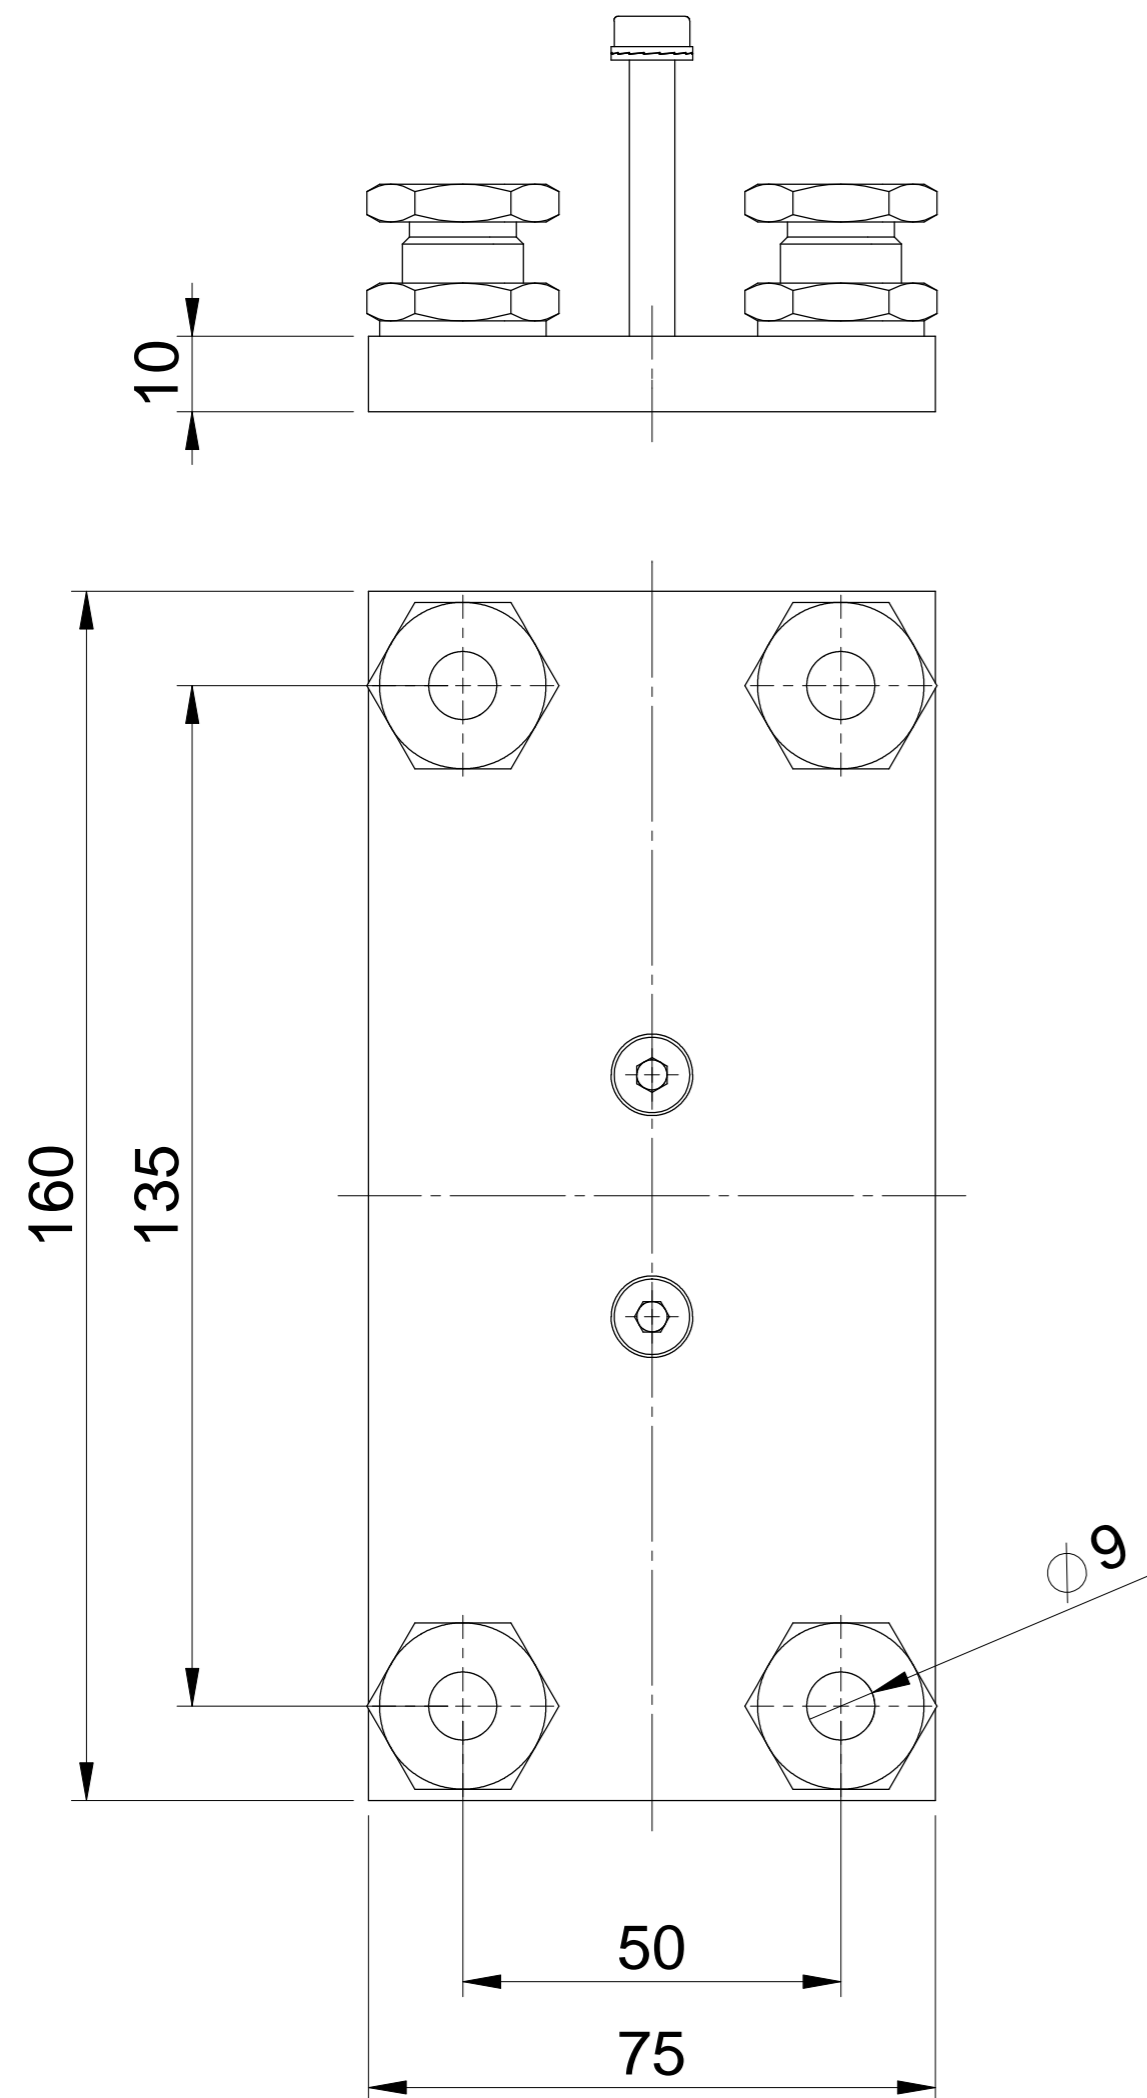

NLD 25 A V2 #89102120  
Grundplatte-Auflager / Baseplate Support

NLD 25 A V2 #89102102  
Auflager / Support

alle Schutzrechte vorbehalten  
 all rights reserved  
 tous droits réservés

Datum: / Date: / Date:  
 10.09.2012  
 Angebot Nr.: / Quotation no.: / Offre no.:  
 Bestell Nr.: / Part no.: / No d'article:  
 89102102+89102120