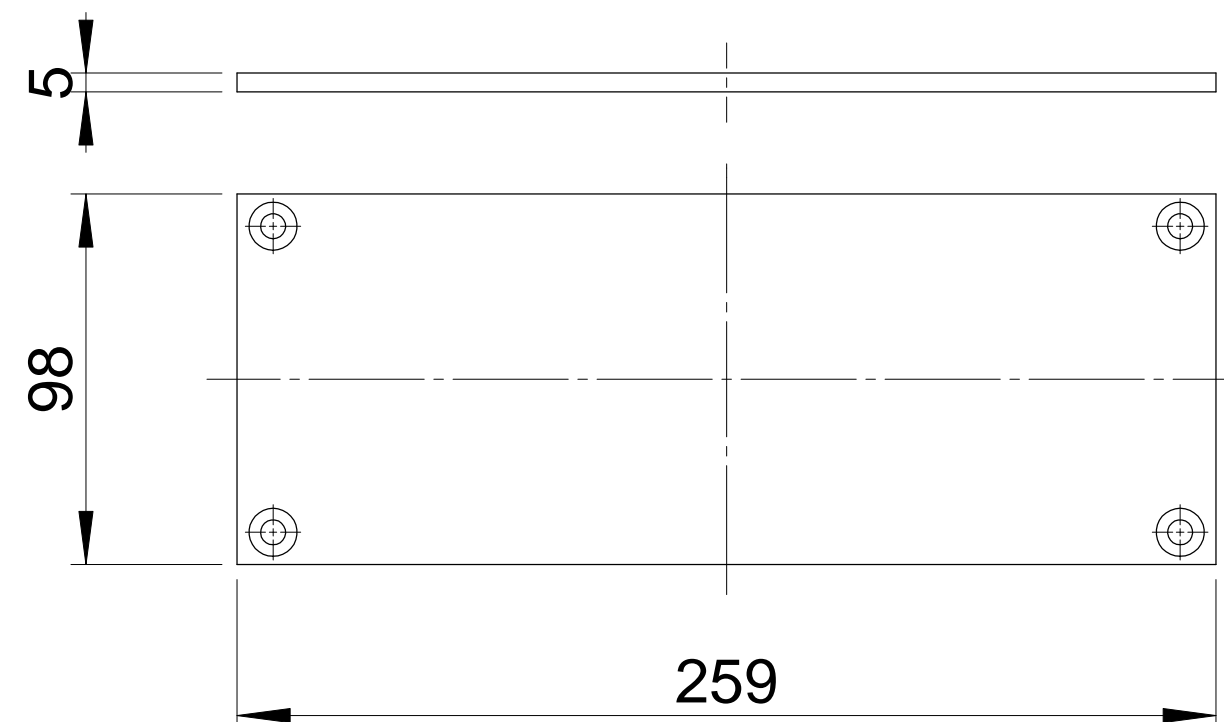

Grundplatte #89102200
Zubehör bei unebenem Untergrund

Baseplate #89102200
Accessory to adjust the level on uneven surfaces

Montageplatte #89102211
Zubehör zur Trogbefestigung

Mounting plate #89102211
Accessory for fixing a tray