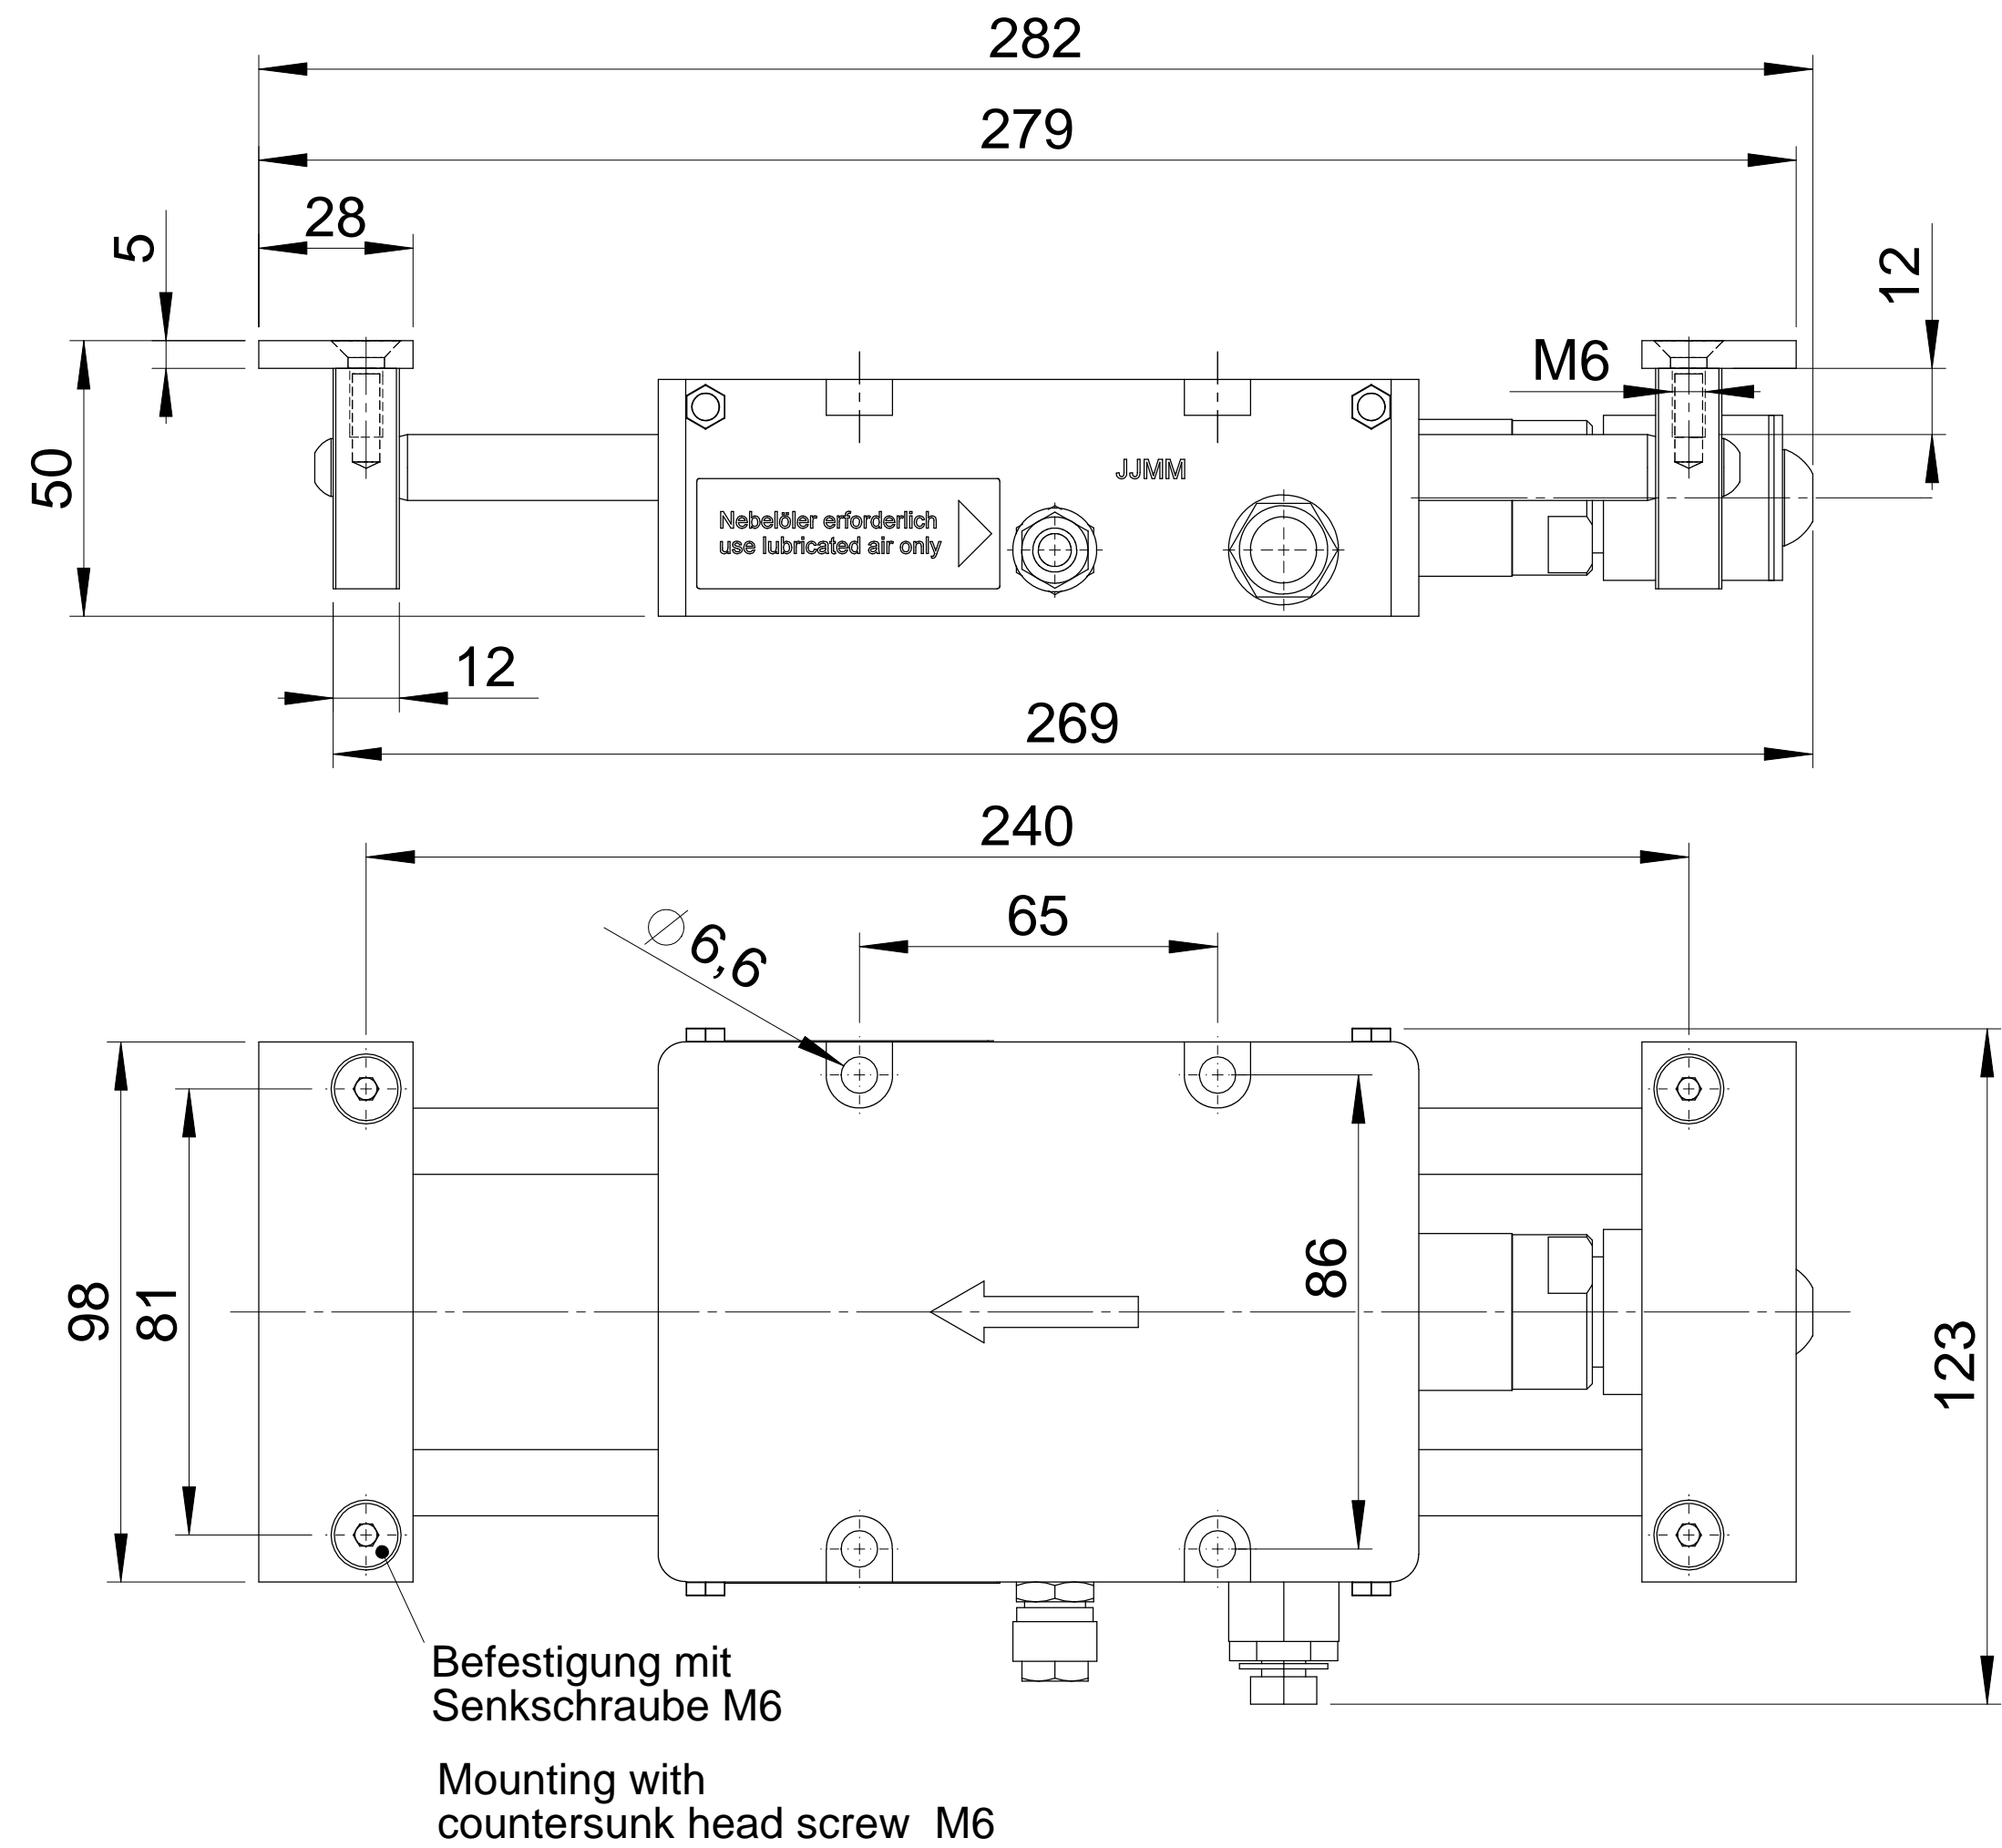

NLD 25 V3 Antrieb #09102230
NLD 25 V3 Actuator #09102230