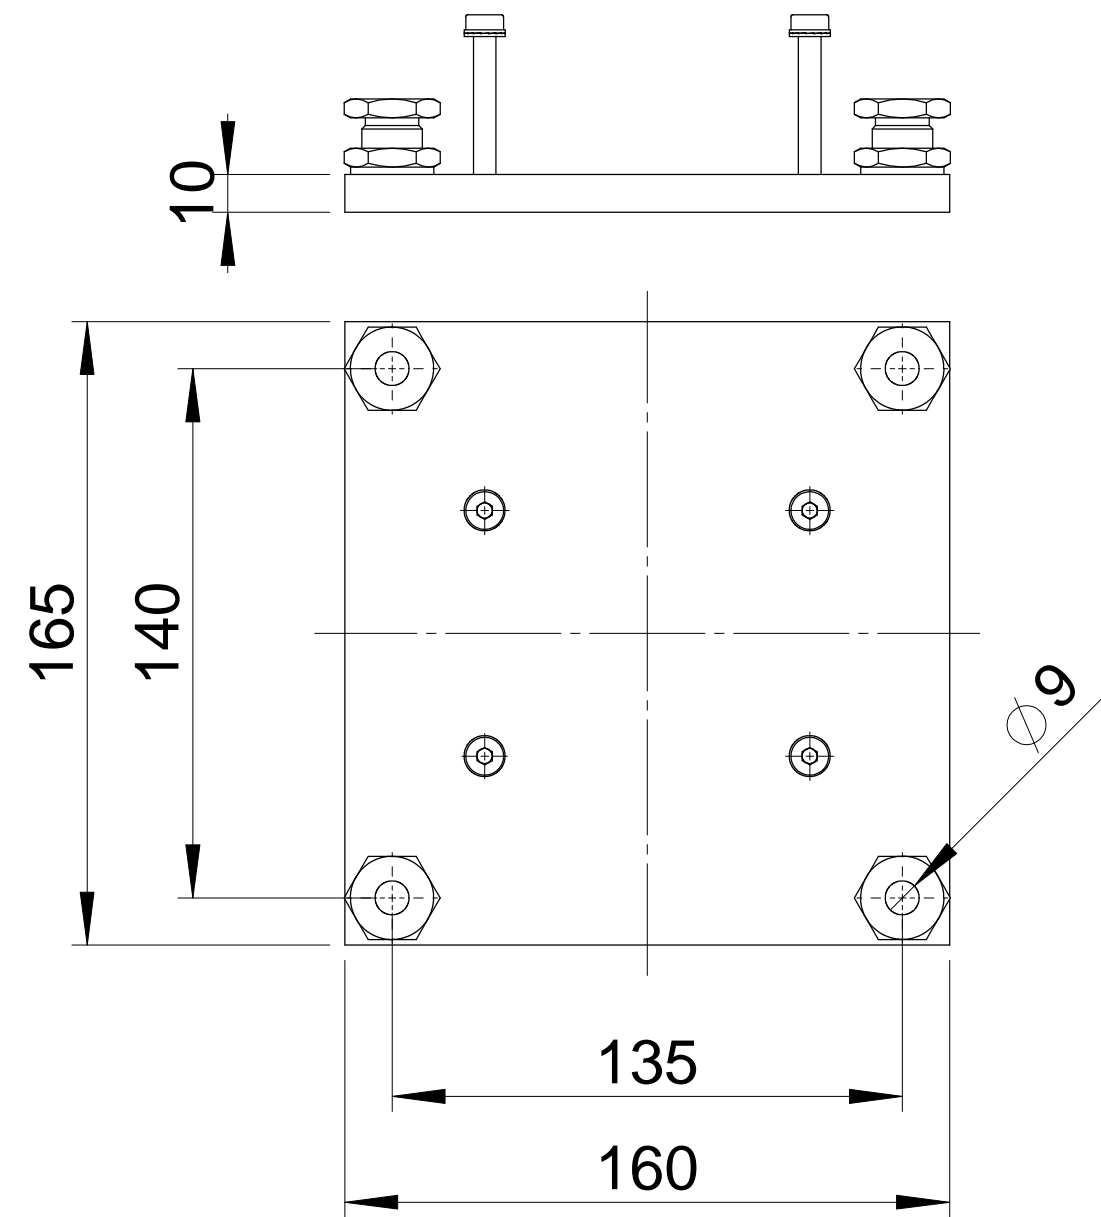

Grundplatte #89102200
Zubehör bei unebenem Untergrund

Baseplate #89102200
Accessory to adjust the level on uneven surfaces

Montageplatte #89102211
Zubehör zur Trogbefestigung

Mounting plate #89102211
Accessory for fixing a tray

Bestell Nr.: / Part no.: / No d'article:
09102230+89102200+89102211

NLD 25 V3

Antrieb+Grund+Montageplatte
Drive+Ground+Mounting plate

NetterVibration 
Fritz-Ullmann-Straße 9, 55252 Mainz-Kastel
Tel.: +49 6134 2901-0, www.**NetterVibration.com**